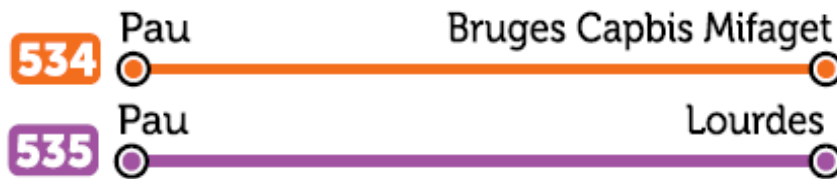

## Découvrez les lignes 534 et 535

 **ARRÊT "CAP VATH" sur la ligne 534**

 **\*NOUVEL ARRÊT "AÉROPOLIS" sur la ligne 535**

Consultez les  
horaires ici

-  Un arrêt proche de votre travail
-  Un trajet confortable
-  La Wifi à bord
-  Un tarif avantageux